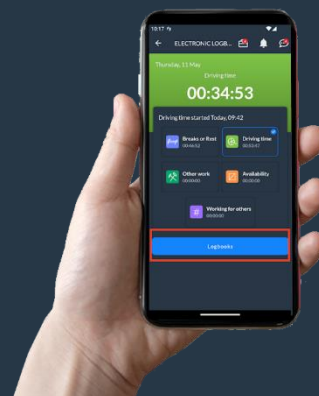

Libër Elektronik i Regjistrimit

Sigurohuni që kompania juaj përmbush rregullat.

Një shtesë e dobishme për Aplikacionin e Shoferit që regjistron kohën e punës së shoferëve duke përdorur mjetin e tyre si mjetin e punës, për rastet kur tachografi nuk është i detyrueshëm.

Evitoni gjokat e panevojshme duke regjistruar kohën e drejtimit dhe kohën e punës, dhe duke përmbushur rregullat.

Shoferët tani mund të përqëndrohen në punën e tyre pa u shqetësuar për mbajtjen e kohës, duke përmirësuar operacionet dhe duke ruajtur përmbushjen e rregullave.

Tani ata gjithashtu mund të regjistrojnë kohën e udhëtimit dhe punës së tyre, duke respektuar rregulloret.

Regjistruesi Elektronik i Udhëtimeve është një ndërfaqe e intuitivë që lejon shoferin të ndryshojë statusin e tij manualisht ose ta ketë të ndryshuar automatikisht kur aplikacioni zbulon se mjeti ka nisur ose ka përfunduar një udhëtim.