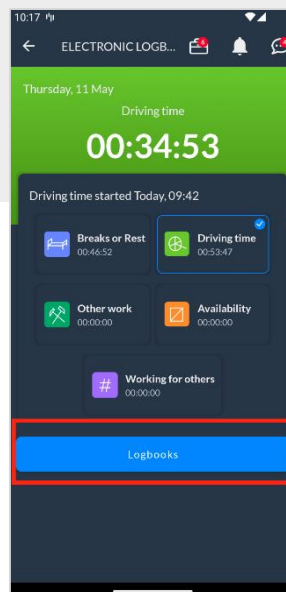

Regjistruesi Elektronik i Udhëtimeve është një ndërfaqe e intuitivë që lejon shoferin të ndryshojë statusin e tij manualisht ose ta ketë të ndryshuar automatikisht kur aplikacioni zbulon se mjeti ka nisur ose ka përfunduar një udhëtim.

Aplikacioni mban një orë të dukshme për çdo gjendje dhe e shfaq atë në një status ditore të plotësueshëm. Përveç kësaj, shoferi mund të kontrollojë historinë e ditëve të mëparshme.

Menaxheri i flotës ka akses të plotë në të gjitha aktivitetet dhe kohën e tyre, të shfaqura në një raport të plotësueshëm.

Nëse dëshironi që shoferët tuaj të fillojnë të përdorin Regjistruesi Elektronik të Udhëtimeve, kërkoni Partnerit të Certifikuar të Frotcom që të aktivizojë shërbimin dhe kërkoni nga shoferët tuaj që të instalojnë Aplikacionin e Shoferit Frotcom nga dyqani i aplikacioneve të telefonit inteligjent.

*telefoni i mençur me sistemin operativ Android në versionin 5.0 ose më të lartë.

Karakteristikat kryesore

- Regjistro aktivitetet e shoferëve dhe kohën e tyre të veprimit duke respektuar rregulloret portugeze;
- Paraqisni informacionin e detyrueshëm të shoferit, punëdhënësit dhe Frotcom International, si furnizuesi i zgjidhjes;
- Sinkronizoni të gjitha informacionet e regjistruara me Qendrën e të Dhënave të Frotcom;
- Pamja e plotë dhe raportimi i aktiviteteve dhe kohës së veprimit të shoferëve për Menaxherin e Flotës.

EDiagrami i regjistrit elektronik

Karakteristika të tjera të ngjashme që mund të keni interesim

- Aplikacioni për shofer
- Monitorimi i kohës së ngasjes
- Tekst Komunikimi me shoferët
- Menaxhimi i fuqisë punëtore
- Navigacion të integruar

**MENAXHIM
INTELEGJENT I FLOTËS
PËR KOMPANINË TUAJ.**

WWW.FROT.COM.COM

FROTCOM®
INTELLIGENT FLEETS