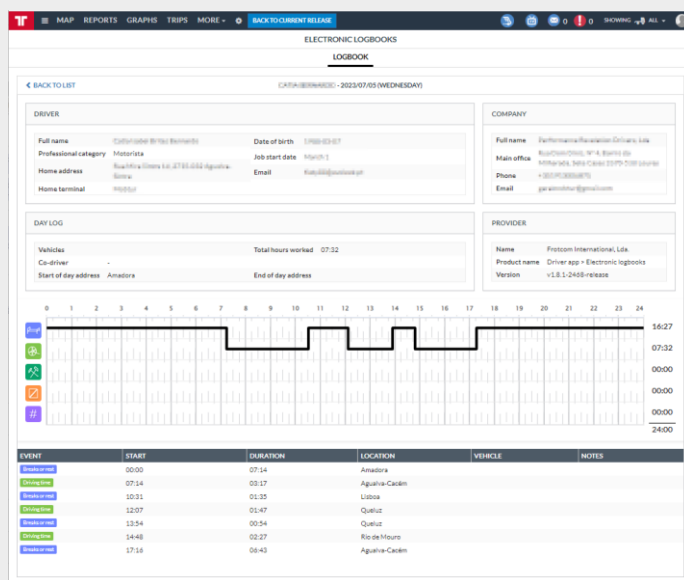

Regjistruesi Elektronik i Udhëtimeve është një ndërfaqe e intuitivë që lejon shoferin të ndryshojë statusin e tij manualisht ose ta ketë të ndryshuar automatikisht kur aplikacioni zbulon se mjeti ka nisur ose ka përfunduar një udhëtim.

Aplikacioni mban një orë të dukshme për çdo gjendje dhe e shfaq atë në një status ditore të plotësueshëm. Përveç kësaj, shoferi mund të kontrollojë historinë e ditëve të mëparshme.

Menaxheri i flotës ka akses të plotë në të gjitha aktivitetet dhe kohën e tyre, të shfaqura në një raport të plotësueshëm.

Nëse dëshironi që shoferët tuaj të fillojnë të përdorin Regjistruesi Elektronik të Udhëtimeve, kërkoni Partnerit të Certifikuar të Frotcom që të aktivizojë shërbimin dhe kërkoni nga shoferët tuaj që të instalojnë Aplikacionin e Shoferit Frotcom nga dyqani i aplikacioneve të telefonit inteligjent.

*telefoni i mençur me sistemin operativ Android në versionin 5.0 ose më të lartë.

Karakteristikat kryesore

- Regjistro aktivitetet e shoferëve dhe kohën e tyre të veprimit duke respektuar rregulloret portugeze;
- Paraqisni informacionin e detyrueshëm të shoferit, punëdhënësit dhe Frotcom International, si furnizuesi i zgjidhjes;
- Sinkronizoni të gjitha informacionet e regjistruara me Qendrën e të Dhënave të Frotcom;
- Pamja e plotë dhe raportimi i aktiviteteve dhe kohës së veprimit të shoferëve për Menaxherin e Flotës.

EDiagrami i regjistrit elektronik

Karakteristika të tjera të ngjashme që mund të keni interesim

- Aplikacioni për shofer
- Monitorimi i kohës së ngasjes
- Tekst Komunikimi me shoferët
- Menaxhimi i fuqisë punëtore
- Navigacion të integruar

**MENAXHIM
INTELEGJENT I FLOTËS
PËR KOMPANINË TUAJ.**

WWW.FROT.COM.COM

FROTCOM®
INTELLIGENT FLEETS