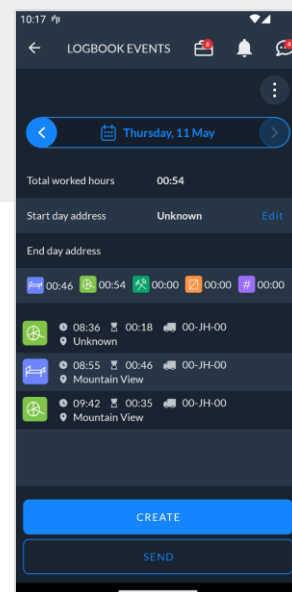

Regjistruesi Elektronik i Udhëtimeve është një ndërfaqe e intuitivë që lejon shoferin të ndryshojë statusin e tij manualisht ose ta ketë të ndryshuar automatikisht kur aplikacioni zbulon se mjeti ka nisur ose ka përfunduar një udhëtim.

Aplikacioni mban një orë të dukshme për çdo gjendje dhe e shfaq atë në një status ditore të plotësueshëm. Përveç kësaj, shoferi mund të kontrollojë historinë e ditëve të mëparshme.

Menaxheri i flotës ka akses të plotë në të gjitha aktivitetet dhe kohën e tyre, të shfaqura në një raport të plotësueshëm.

Nëse dëshironi që shoferët tuaj të fillojnë të përdorin Regjistruesi Elektronik të Udhëtimeve, kërkoni Partnerit të Certifikuar të Frotcom që të aktivizojë shërbimin dhe kërkoni nga shoferët tuaj që të instalojnë Aplikacionin e Shoferit Frotcom nga dyqani i aplikacioneve të telefonit inteligjent.

*telefoni i mençur me sistemin operativ Android në versionin 5.0 ose më të lartë.

Karakteristikat kryesore

- Regjistro aktivitetet e shoferëve dhe kohën e tyre të veprimit duke respektuar rregulloret portugeze;
- Paraqisni informacionin e detyrueshëm të shoferit, punëdhënësit dhe Frotcom International, si furnizuesi i zgjidhjes;
- Sinkronizoni të gjitha informacionet e regjistruara me Qendrën e të Dhënave të Frotcom;
- Pamja e plotë dhe raportimi i aktiviteteve dhe kohës së veprimit të shoferëve për Menaxherin e Flotës.

EDiagrami i regjistrit elektronik

Karakteristika të tjera të ngjashme që mund të keni interesim

- Aplikacioni për shofer
- Monitorimi i kohës së ngasjes
- Tekst Komunikimi me shoferët
- Menaxhimi i fuqisë punëtore
- Navigacion të integruar

**MENAXHIM
INTELEGJENT I FLOTËS
PËR KOMPANINË TUAJ.**

WWW.FROT.COM.COM

FROTCOM®
INTELLIGENT FLEETS